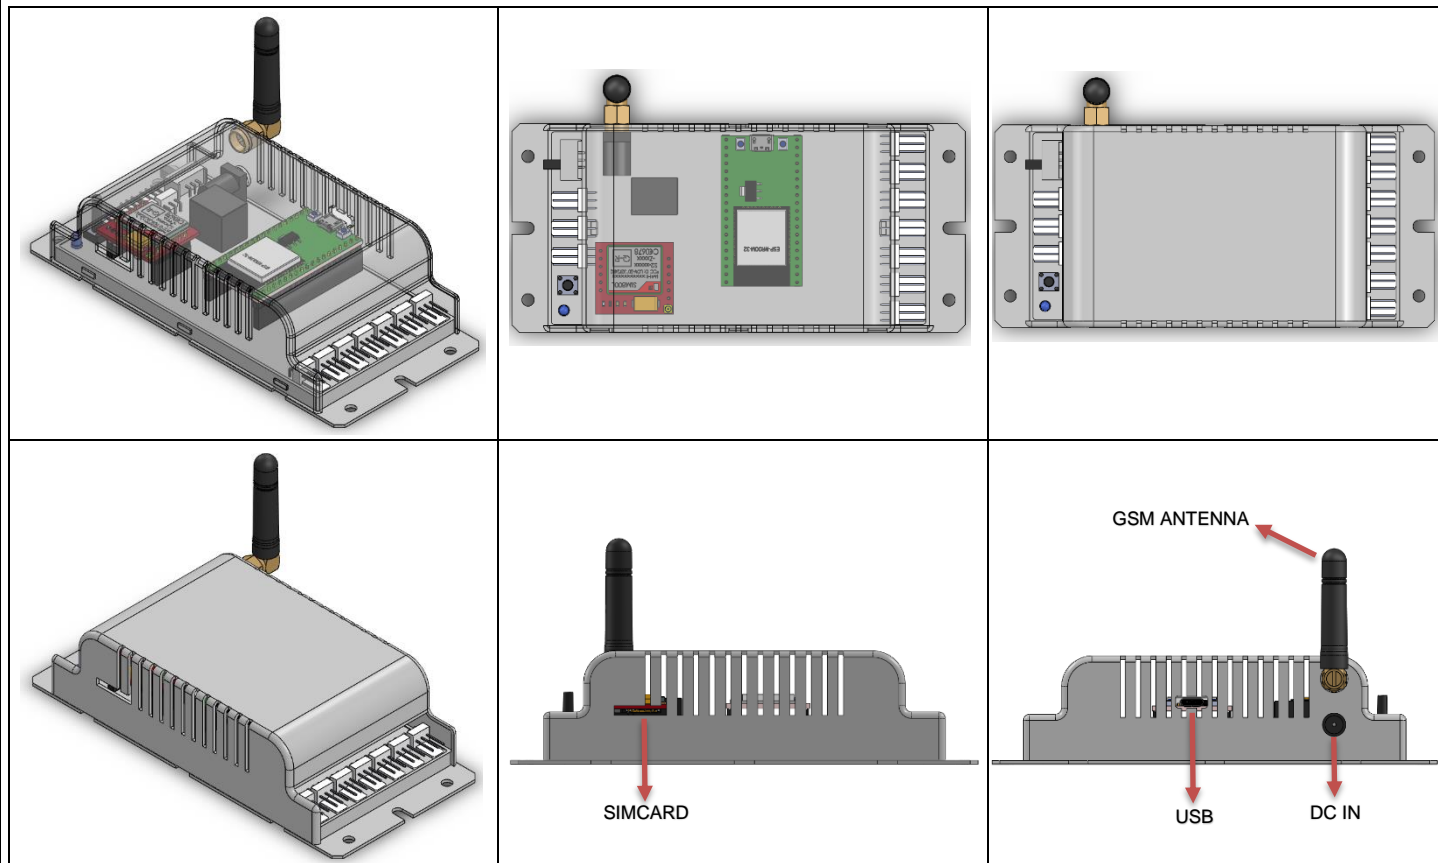

CENTRAIS DE MONITORAMENTO - IOT

Descrição:

Internet das Coisas é o modo como os objetos físicos estão conectados e se comunicando entre si e com o usuário, através de sensores inteligentes e softwares que transmitem dados para uma rede como se fosse um grande sistema nervoso que possibilita a troca de informações entre dois ou mais pontos.

Através da Central de Monitoramento IOT é possível monitorar e controlar sensores para diversas aplicações.

O software pode ser ajustado para cada necessidade, entre em contato para maiores informações.

Alguns modelos disponíveis:

CÓD.: CWGB09

- **Tipos de comunicação:** WIFI, GSM, BLUETOOTH
- **Número de saídas:** até 9 sensores

CÓD.: CWLB01

- **Tipos de comunicação:** WIFI, LORA, BLUETOOTH
- **Número de saídas:** até 1 sensor

CÓD.: CWG06

- **Tipos de comunicação:** WIFI, GSM
- **Número de saídas:** até 6 sensores

CÓD.: CWGB10

- **Tipos de comunicação:** WIFI, GSM, BLUETOOTH
- **Número de saídas:** até 10 sensores

AL2 TECNOLOGIA