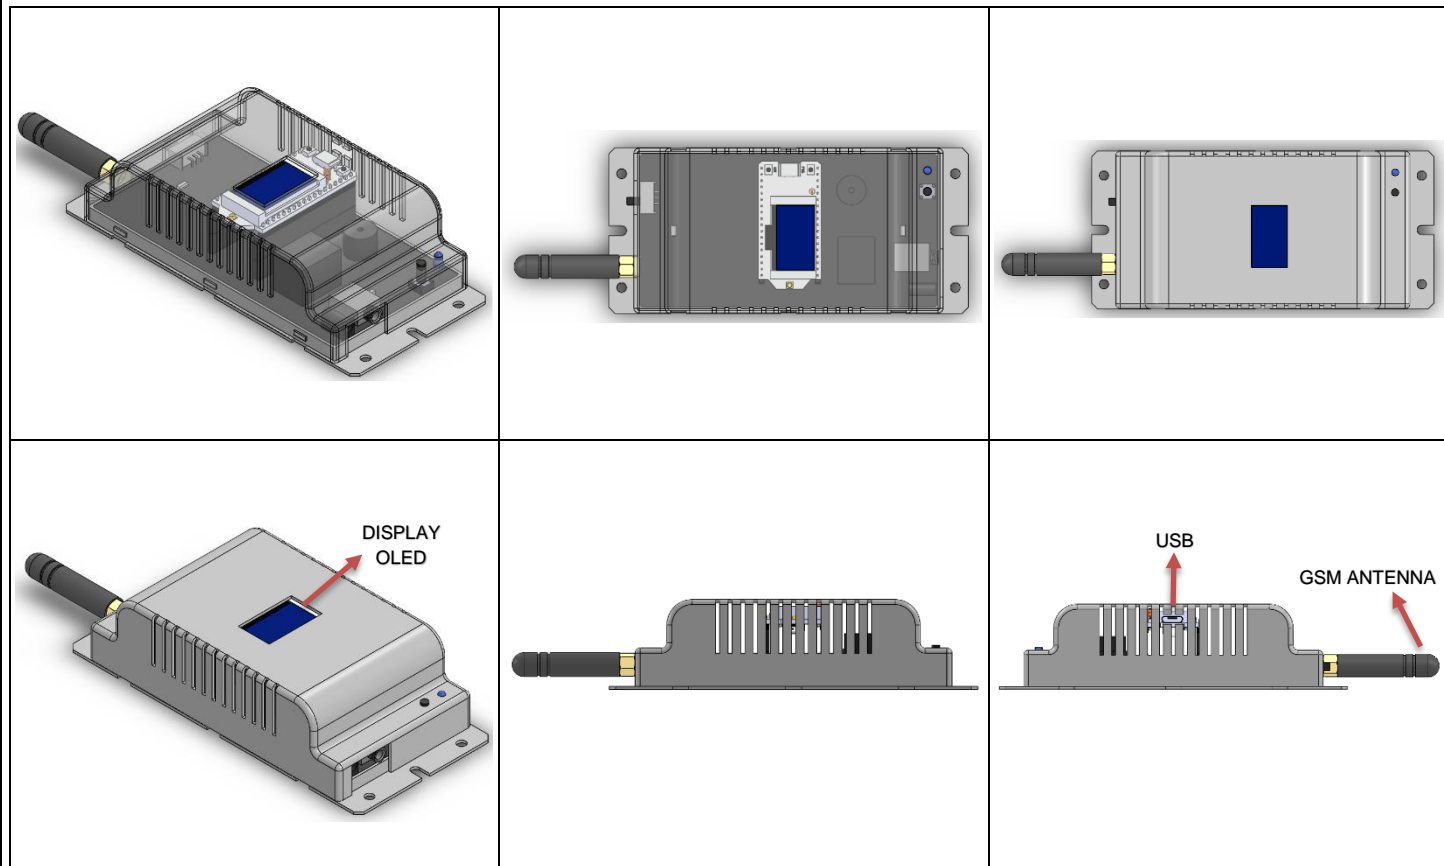

CENTRAIS DE MONITORAMENTO - IOT

Descrição:

Internet das Coisas é o modo como os objetos físicos estão conectados e se comunicando entre si e com o usuário, através de sensores inteligentes e softwares que transmitem dados para uma rede como se fosse um grande sistema nervoso que possibilita a troca de informações entre dois ou mais pontos.

Através da Central de Monitoramento IOT é possível monitorar e controlar sensores para diversas aplicações.

O software pode ser ajustado para cada necessidade, entre em contato para maiores informações.

Alguns modelos disponíveis:

CÓD.: CWGB09

- **Tipos de comunicação:** WIFI, GSM, BLUETOOTH
- **Número de saídas:** até 9 sensores

CÓD.: CWLB01

- **Tipos de comunicação:** WIFI, LORA, BLUETOOTH
- **Número de saídas:** até 1 sensor

CÓD.: CWG06

- **Tipos de comunicação:** WIFI, GSM
- **Número de saídas:** até 6 sensores

CÓD.: CWGB10

- **Tipos de comunicação:** WIFI, GSM, BLUETOOTH
- **Número de saídas:** até 10 sensores

AL2 TECNOLOGIA