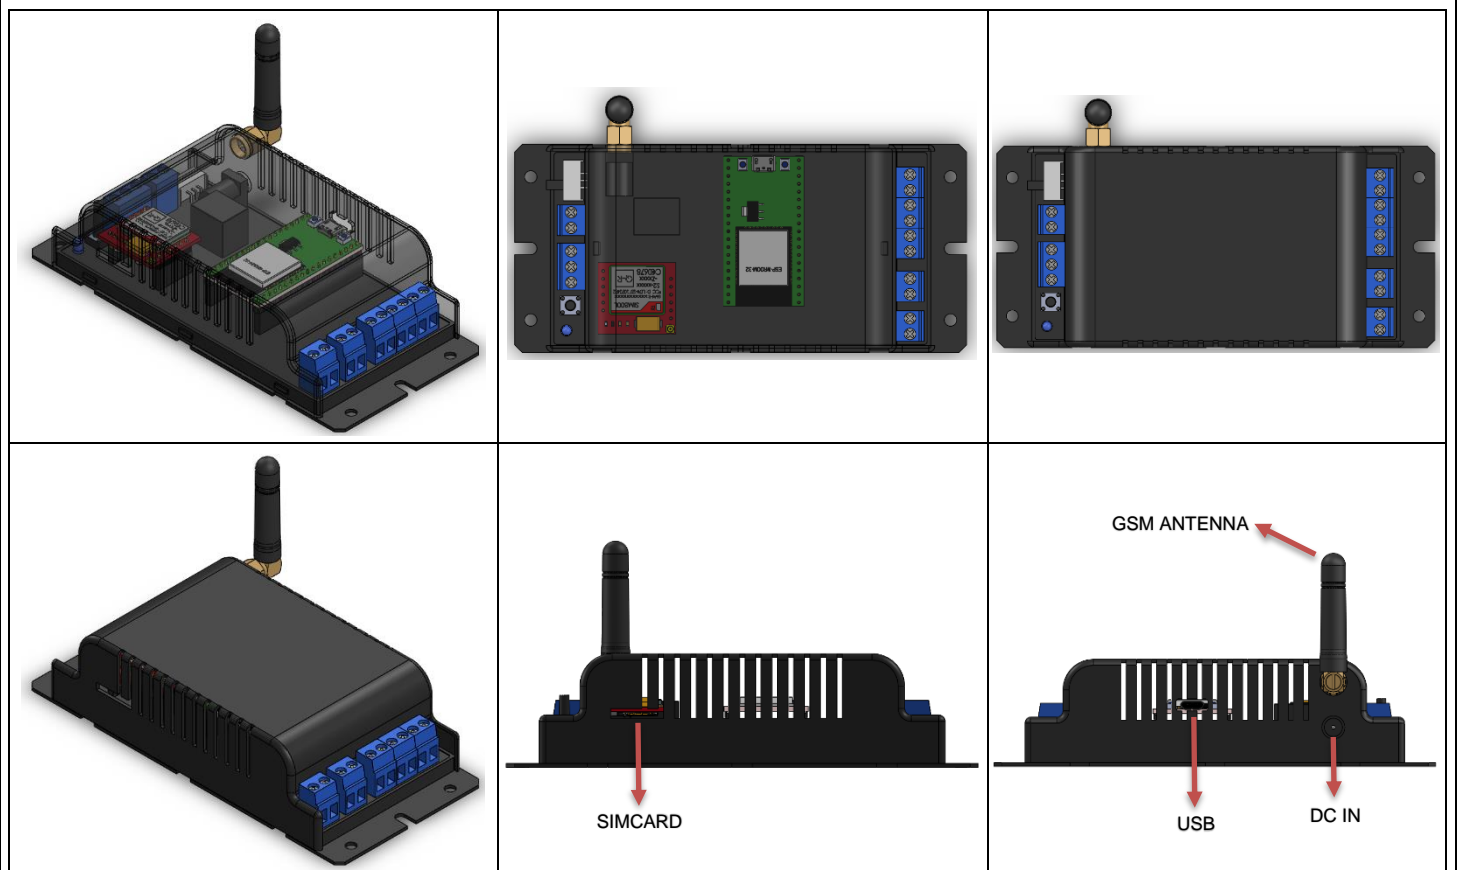

CENTRAIS DE MONITORAMENTO - IOT

Descrição:

Internet das Coisas é o modo como os objetos físicos estão conectados e se comunicando entre si e com o usuário, através de sensores inteligentes e softwares que transmitem dados para uma rede como se fosse um grande sistema nervoso que possibilita a troca de informações entre dois ou mais pontos.

Através da Central de Monitoramento IOT é possível monitorar e controlar sensores para diversas aplicações.

O software pode ser ajustado para cada necessidade, entre em contato para maiores informações.

Alguns modelos disponíveis:

CÓD.: CWGB09

- **Tipos de comunicação:** WIFI, GSM, BLUETOOTH
- **Número de saídas:** até 9 sensores

CÓD.: CWLB01

- **Tipos de comunicação:** WIFI, LORA, BLUETOOTH
- **Número de saídas:** até 1 sensor

CÓD.: CWG06

- **Tipos de comunicação:** WIFI, GSM
- **Número de saídas:** até 6 sensores

CÓD.: CWGB10

- **Tipos de comunicação:** WIFI, GSM, BLUETOOTH
- **Número de saídas:** até 10 sensores

AL2 TECNOLOGIA