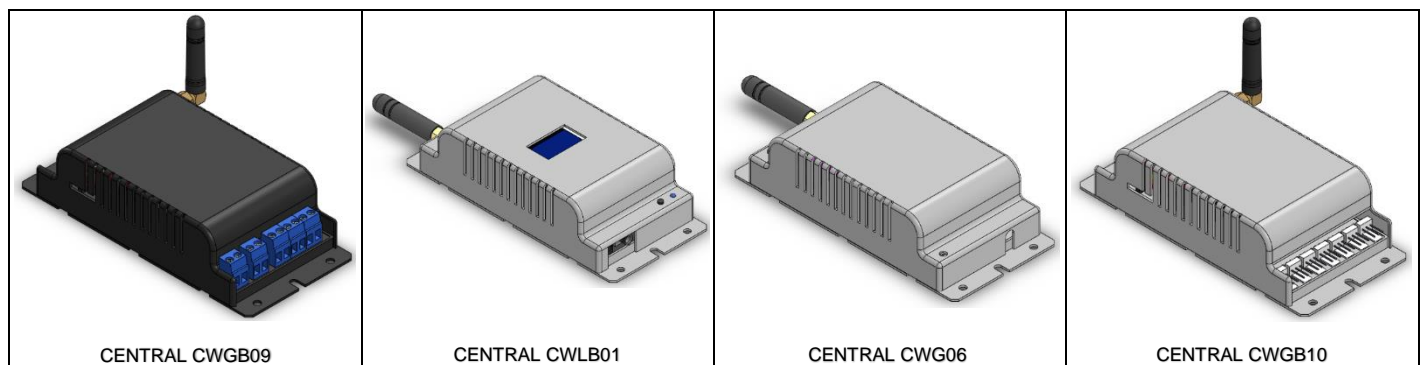

CENTRAIS DE MONITORAMENTO - IOT

Descrição:

Internet das Coisas é o modo como os objetos físicos estão conectados e se comunicando entre si e com o usuário, através de sensores inteligentes e softwares que transmitem dados para uma rede como se fosse um grande sistema nervoso que possibilita a troca de informações entre dois ou mais pontos.

Através da Central de Monitoramento IOT é possível monitorar e controlar sensores para diversas aplicações.

O software pode ser ajustado para cada necessidade, entre em contato para maiores informações.

Alguns modelos disponíveis:

CÓD.: CWGB09

- **Tipos de comunicação:** WIFI, GSM, BLUETOOTH
- **Número de saídas:** até 9 sensores

CÓD.: CWLB01

- **Tipos de comunicação:** WIFI, LORA, BLUETOOTH
- **Número de saídas:** até 1 sensor

CÓD.: CWG06

- **Tipos de comunicação:** WIFI, GSM
- **Número de saídas:** até 6 sensores

CÓD.: CWGB10

- **Tipos de comunicação:** WIFI, GSM, BLUETOOTH
- **Número de saídas:** até 10 sensores

AL2 TECNOLOGIA