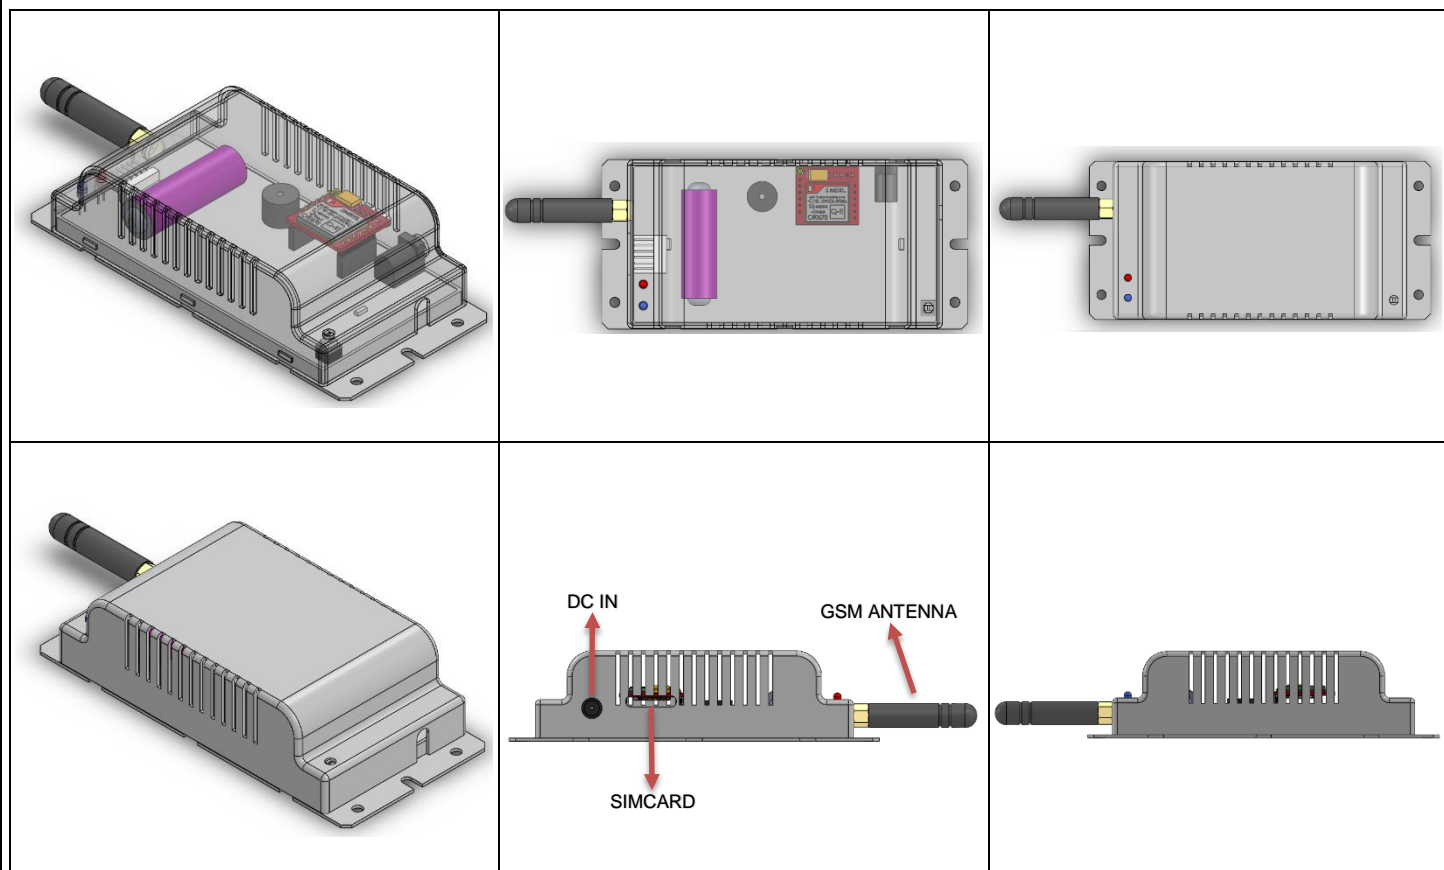

CENTRAIS DE MONITORAMENTO - IOT

Descrição:

Internet das Coisas é o modo como os objetos físicos estão conectados e se comunicando entre si e com o usuário, através de sensores inteligentes e softwares que transmitem dados para uma rede como se fosse um grande sistema nervoso que possibilita a troca de informações entre dois ou mais pontos.

Através da Central de Monitoramento IOT é possível monitorar e controlar sensores para diversas aplicações.

O software pode ser ajustado para cada necessidade, entre em contato para maiores informações.

Alguns modelos disponíveis:

CÓD.: CWGB09

- **Tipos de comunicação:** WIFI, GSM, BLUETOOTH
- **Número de saídas:** até 9 sensores

CÓD.: CWLB01

- **Tipos de comunicação:** WIFI, LORA, BLUETOOTH
- **Número de saídas:** até 1 sensor

CÓD.: CWG06

- **Tipos de comunicação:** WIFI, GSM
- **Número de saídas:** até 6 sensores

CÓD.: CWGB10

- **Tipos de comunicação:** WIFI, GSM, BLUETOOTH
- **Número de saídas:** até 10 sensores

AL2 TECNOLOGIA