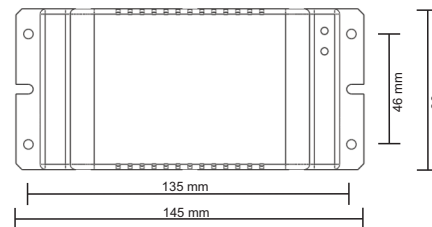

CARACTERÍSTICAS TÉCNICAS

Descrição	Valor
Nome:	Carregador Bateria e Celular para Moto
Código:	PowerMoto AL-12
Bivolt automático:	110V ~220V
Carregador Bateria:	12V/ 1A
Carregador Celular:	5V/ 0,5A
Dimensões	145 x 60 x 34 mm
Peso:	0,300 Kg

AL2 Tecnologia e Comércio Ltda - EPP

CNPJ: 28.214.744/0001-28

Rua da Mooca, 201 - Mooca - São Paulo - SP

Fone: (11) 3277-0594

www.al2tecnologia.com.br • info@al2tecnologia.com.br